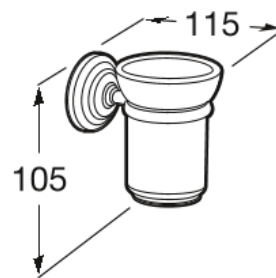

CARMEN

Vægmonteret glasholder

MÅL

| | |
|--------|--------|
| Bredde | 81 mm |
| Dybde | 115 mm |
| Højde | 105 mm |

FARVE OG FINISH

01 Polished

TEKNISKE TEGNINGER

**EGENSKABER**

Finish: Poleret

Installationstype: Vægmonteret

Materiale: Metal, Sanitetsporcelæn

Carmen

Carmen er en hyldest til en af Rocas mest ikoniske vaske fra 1940'erne, som nu er tilbage i en sanitetsporcelæns- og møbelkollektion med et klart vintagepræg og de nyeste, innovative designløsninger.